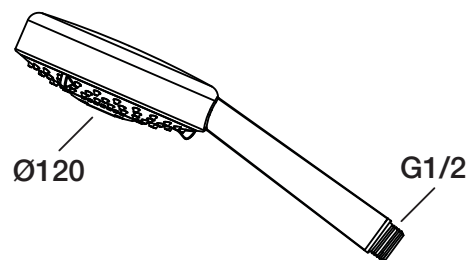

Handdusch, Ebro

- Kalkavvisande sil med tre strållägen och Eco Flow 12 l/min
- Med babyduschkfunktion
- Till duschset FMM 9340

Utförande	FMM nr	RSK nr
Krom, kartong	9345-0000	818 37 02